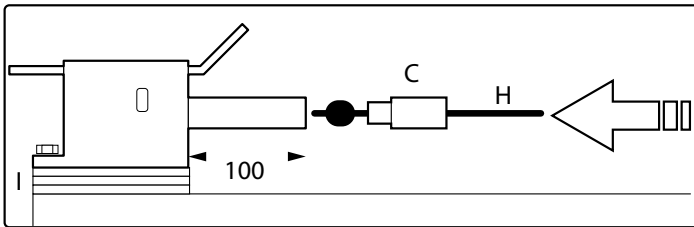

AUTOMATIC ENTRANCE SPECIALISTS

LOX1

ODT 807  
rev. 14-04-2006

DITEC S.p.A.  
Via Mons. Banfi, 3 - 21042 Caronno Pertusella (VA) - ITALY  
Tel. +39 02 963911 - Fax +39 02 9650314  
www.ditec.it - ditec@ditecva.com