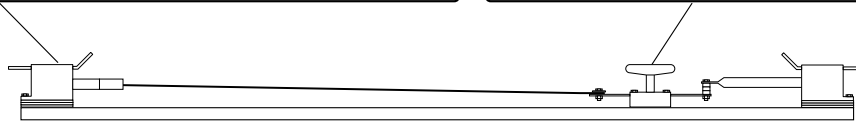

AUTOMATIC ENTRANCE SPECIALISTS

LOX1

ODT 807  
rev. 14-04-2006

DITEC S.p.A.  
Via Mons. Banfi, 3 - 21042 Caronno Pertusella (VA) - ITALY  
Tel. +39 02 963911 - Fax +39 02 9650314  
www.ditec.it - ditec@ditecva.com