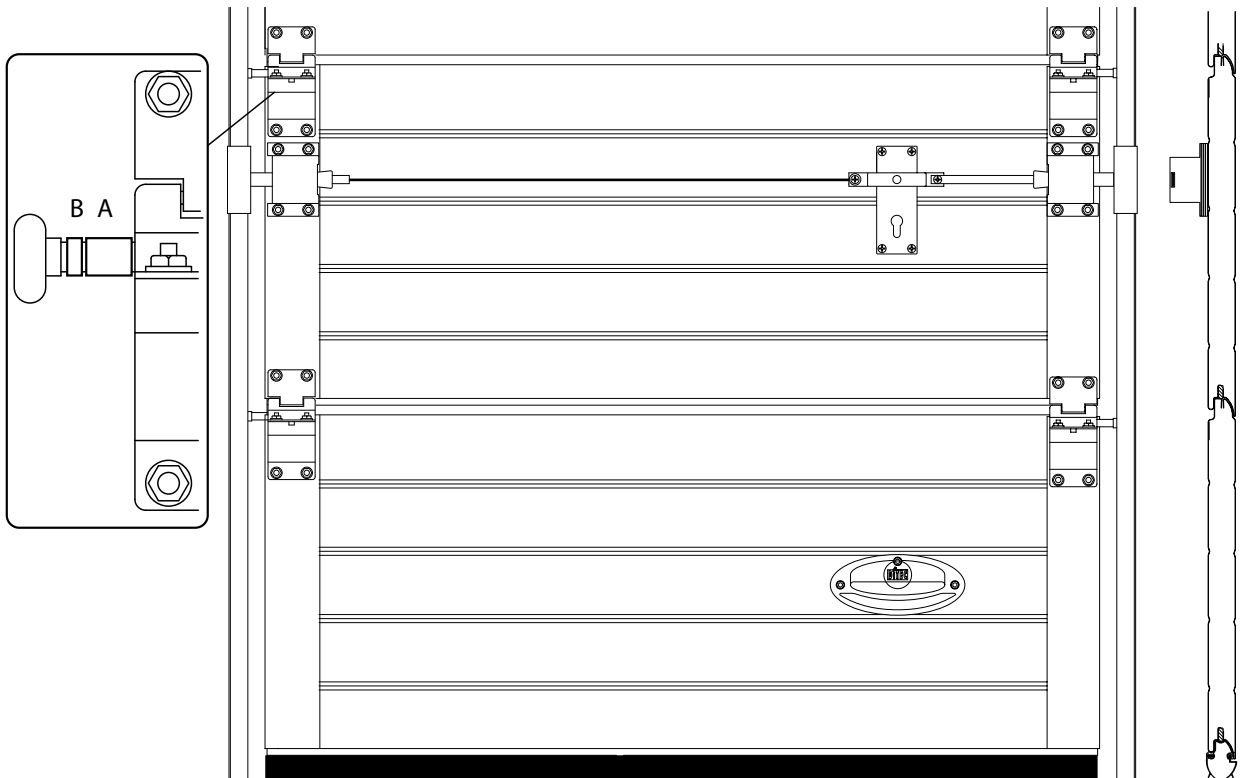

AUTOMATIC ENTRANCE SPECIALISTS

LOX1

ODT 807  
rev. 14-04-2006

DITEC S.p.A.  
Via Mons. Banfi, 3 - 21042 Caronno Pertusella (VA) - ITALY  
Tel. +39 02 963911 - Fax +39 02 9650314  
www.ditec.it - ditec@ditecva.com