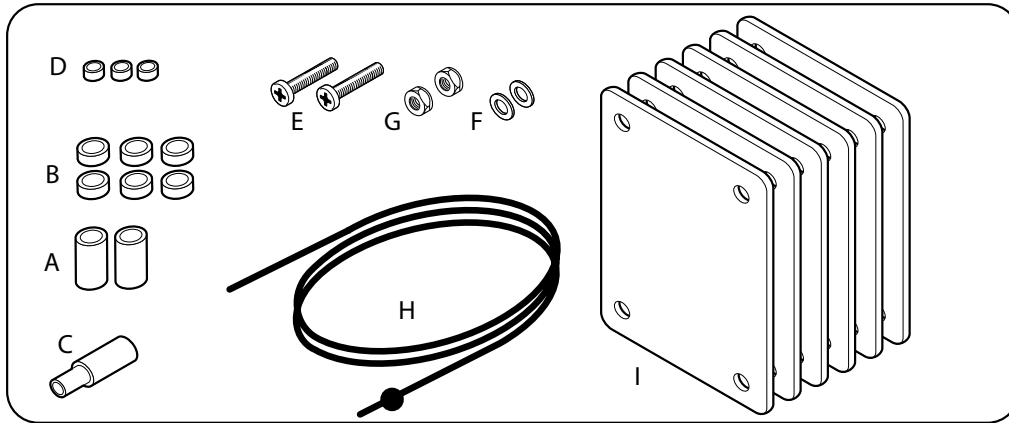

AUTOMATIC ENTRANCE SPECIALISTS

LOX1

ODT 807  
rev. 14-04-2006

DITEC S.p.A.  
Via Mons. Banfi, 3 - 21042 Caronno Pertusella (VA) - ITALY  
Tel. +39 02 963911 - Fax +39 02 9650314  
www.ditec.it - ditec@ditecva.com