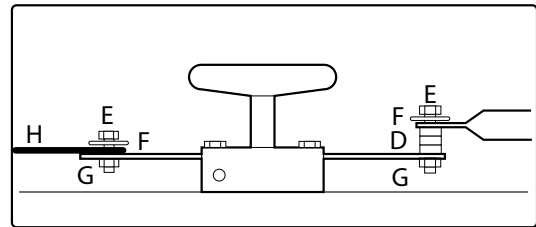

AUTOMATIC ENTRANCE SPECIALISTS

LOX1

ODT 807  
rev. 14-04-2006

DITEC S.p.A.  
Via Mons. Banfi, 3 - 21042 Caronno Pertusella (VA) - ITALY  
Tel. +39 02 963911 - Fax +39 02 9650314  
www.ditec.it - ditec@ditecva.com